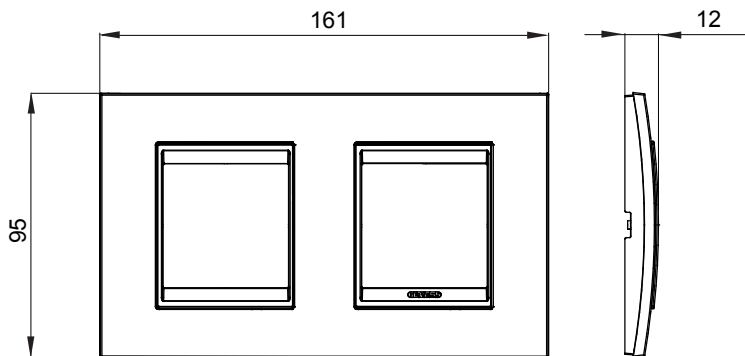

DIMENSIONAL

TECHNICAL SYMBOLOGY

STANDARDS/APPROVALS